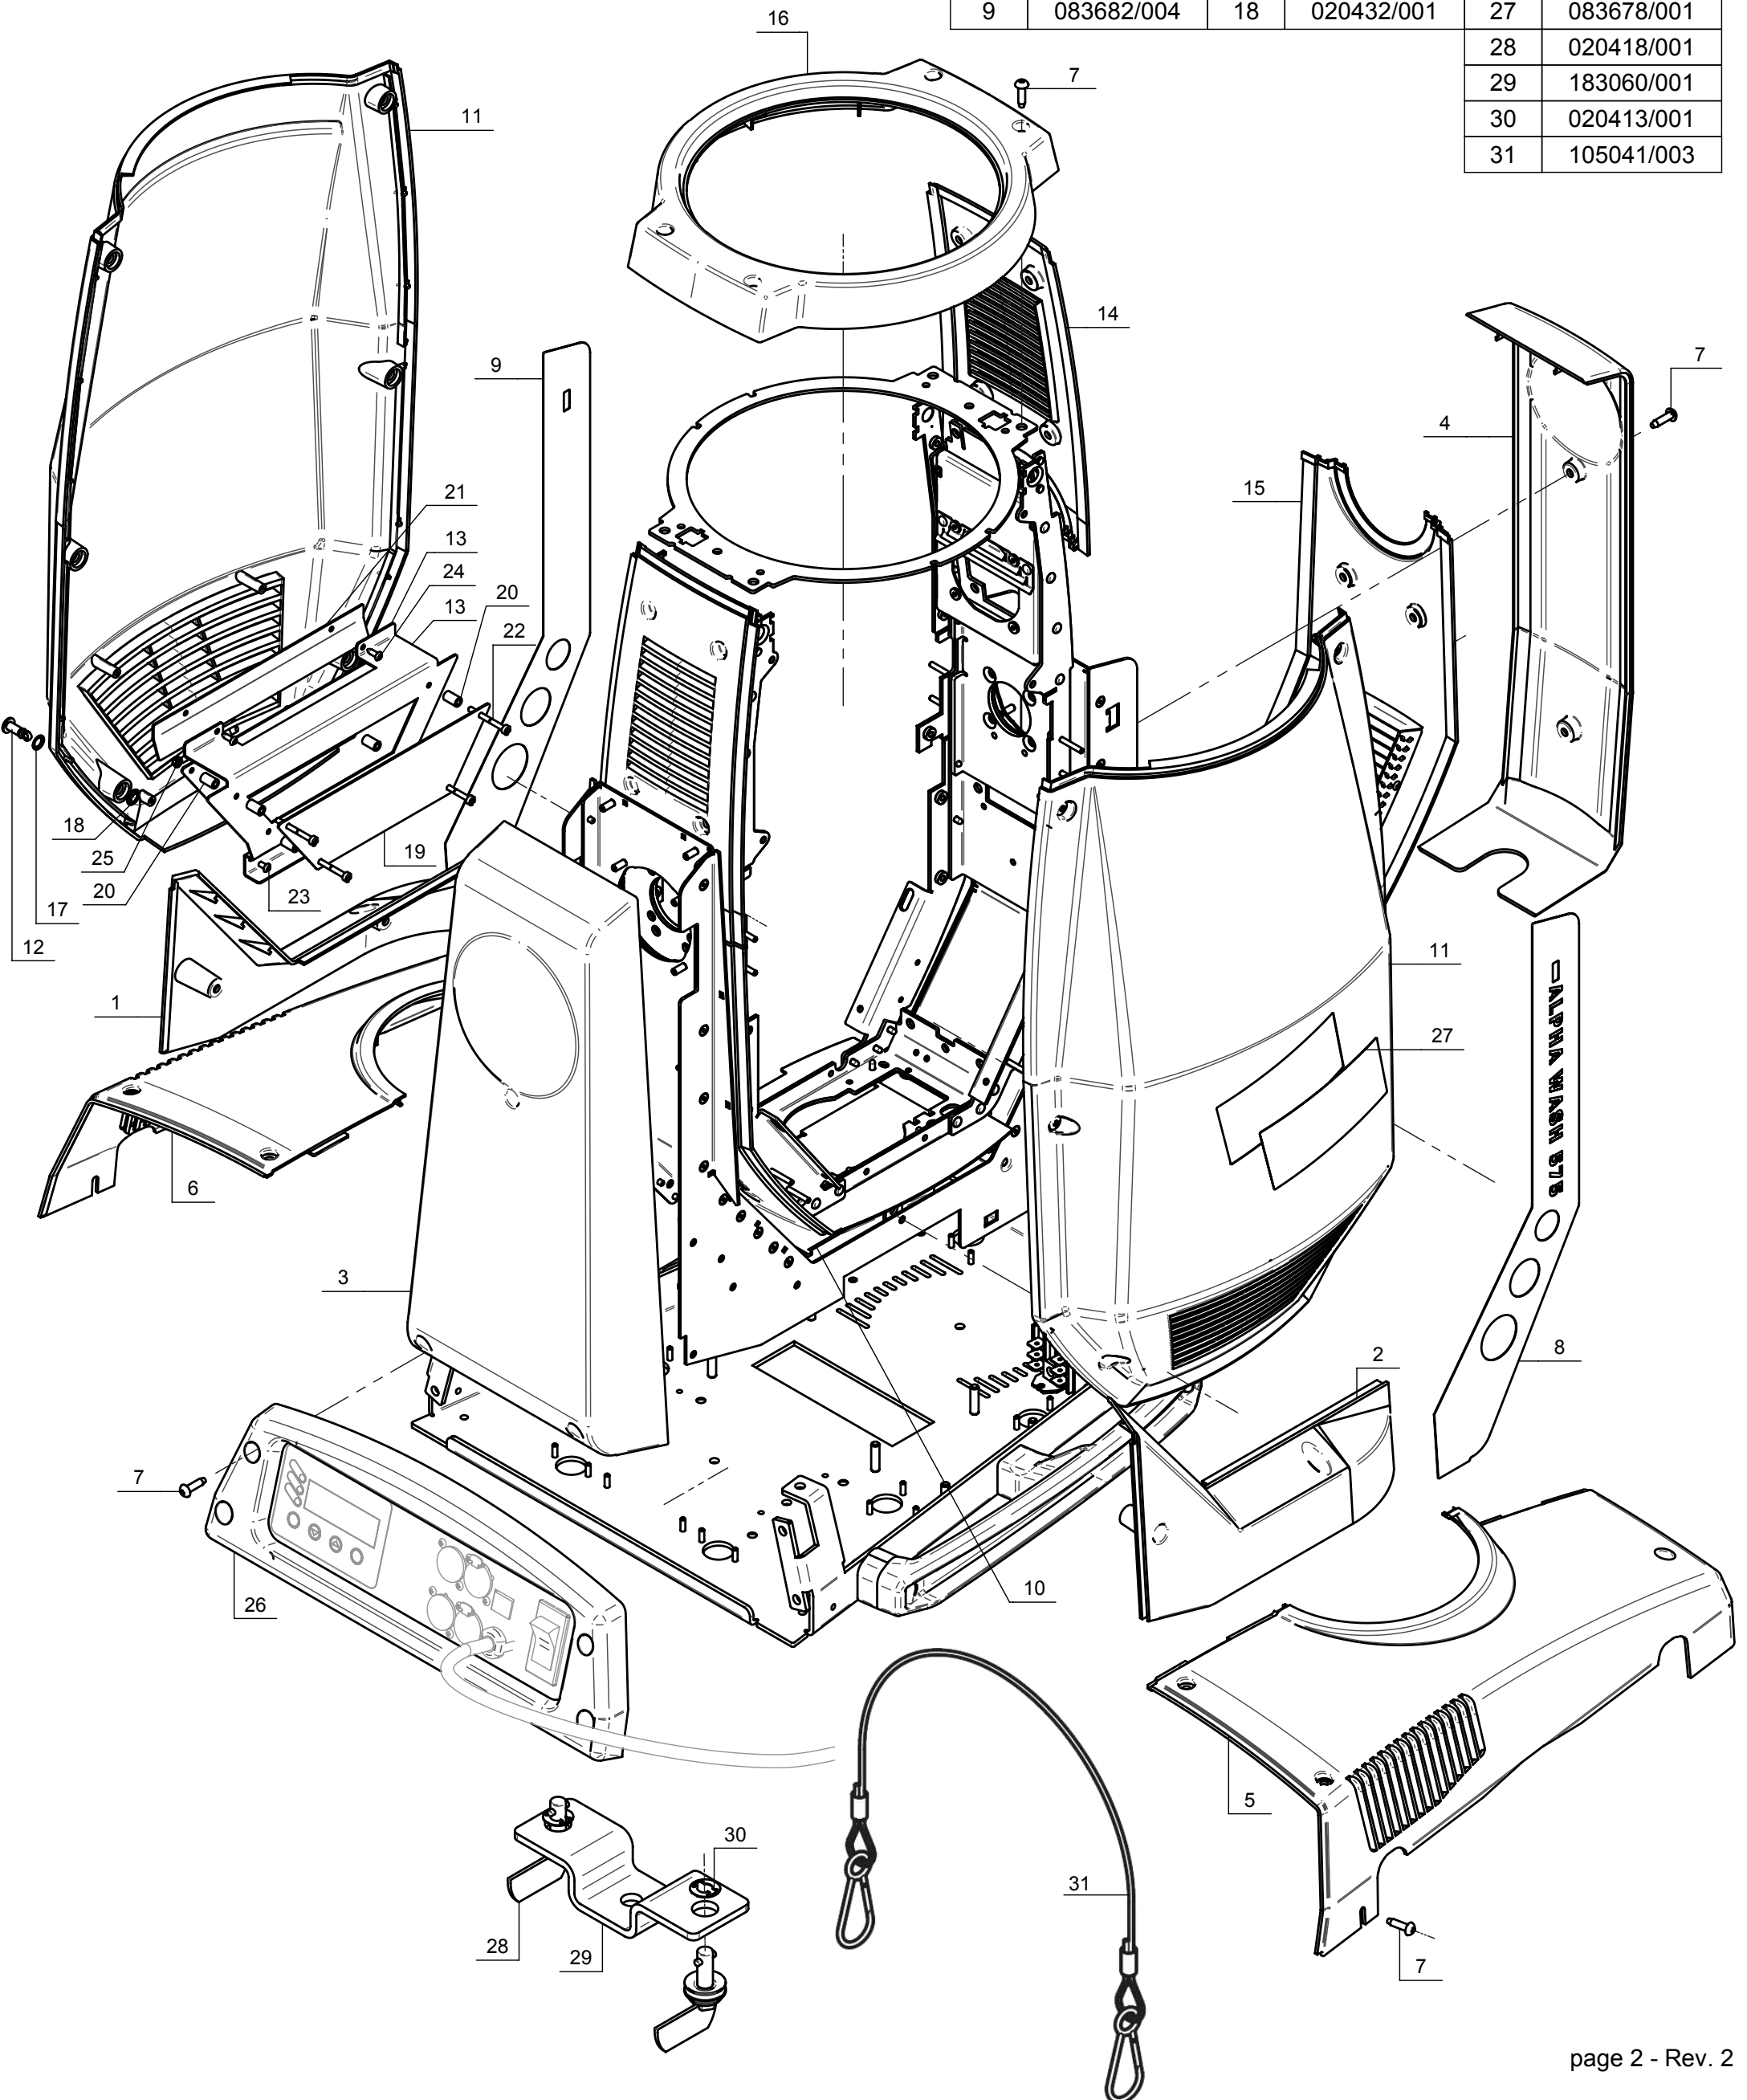

SPARE PARTS

Rev. 2 - 12/06

INDEX

Case	2
Base assembly (part 1)	3
Base assembly (part 2)	4
Control panel assembly	5
Yoke assembly	6
Head assembly	7
Lamp/reflector assembly	8
Colour mixing assembly Stop/Strobe assembly	9
Frost assembly.....	10
Focus/zoom assembly.....	11

ALPHA WASH 575

Case

N.	Part Number	N.	Part Number	N.	Part Number
1	082066/001	10	211056/001	19	210016/002
2	082066/002	11	082061/002	20	021618
3	082058/001	12	020430/001	21	210016/003
4	082057/001	13	210016/001	22	020002/044
5	082064/002	14	082060/001	23	020031/008
6	082064/001	15	210055/801	24	020031/001
7	020041/003	16	082062/001	25	020112/001
8	083682/003	17	020433/001	26	082065/001
9	083682/004	18	020432/001	27	083678/001
				28	020418/001
				29	183060/001
				30	020413/001
				31	105041/003

ALPHA WASH 575

Base assembly (part 1)

N.	Part Number	N.	Part Number
1	211074/001	22	183133/001
2	211088/001	23	020201/003
3	211081/001	24	020004/006
4	082063/001	25	211097/001
5	031745	26	020210/001
6	031852	27	031920
7	031853	28	211064/001
8	031855	29	083503/001
9	083681/001	30	020031/015
10	021214	31	020210/005
11	022216	32	210039/001
12	020008/010	33	031850
13	020002/010	34	020101/002
14	020001/009	35	030372
15	020212/001	36	030622
16	020101/003	37	211010/001
17	020101/001	38	020005/012
18	020210/007	39	020201/002
19	211091/001	40	020002/002
20	211051/001	41	020031/010
21	020412/001	42	020002/009
		43	030120
		44	031746
		45	030331
		46	031808
		47	031749